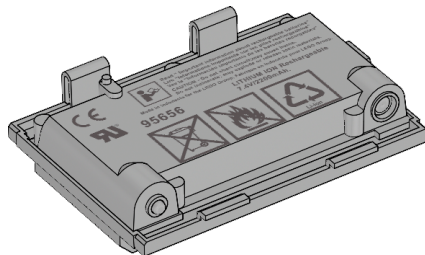

54x
Track, 5x1.5-module, black
6014648

1x
Right curved panel, 3x5-module,
black
4566249

1x
EV3 Brick
6009996

1x
Color Sensor
6008919

2x
Large Motor
6009430

2x
Touch Sensor
6008472

1x
Medium Motor
6008577

1x
Ultrasonic Sensor
6008924