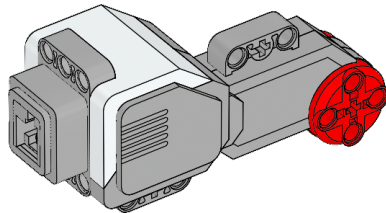

54x
Track, 5x1.5-module, black
6014648

1x
Right curved panel, 3x5-module,
black
4566249

1x
EV3 Brick
6009996

1x
Color Sensor
6008919

2x
Large Motor
6009430

2x
Touch Sensor
6008472

1x
Medium Motor
6008577

1x
Ultrasonic Sensor
6008924