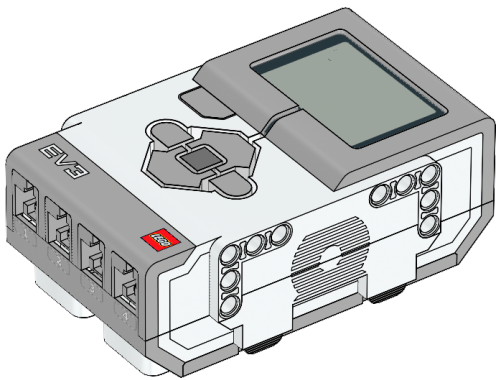

54x
Track, 5x1.5-module, black
6014648

1x
Right curved panel, 3x5-module,
black
4566249

1x
EV3 Brick
6009996

1x
Color Sensor
6008919

2x
Large Motor
6009430

2x
Touch Sensor
6008472

1x
Medium Motor
6008577

1x
Ultrasonic Sensor
6008924